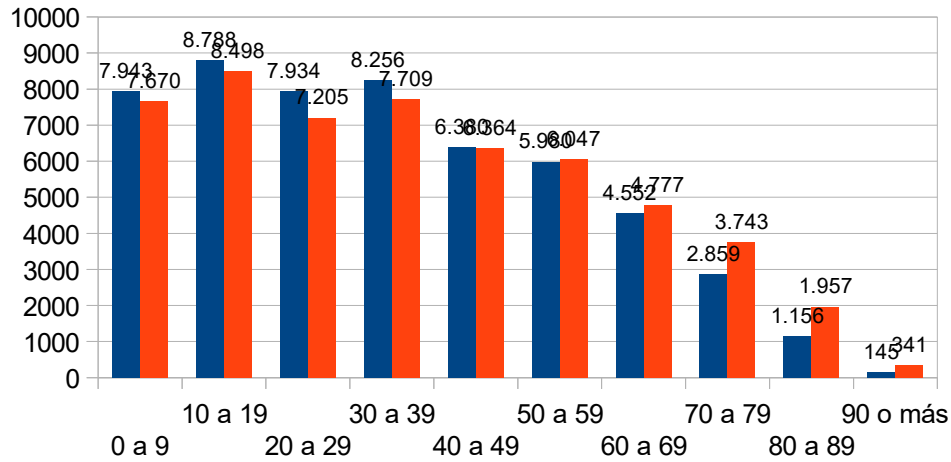

Población departamento de San José por sexo y edades

Grupo decenal de edades, Censo 2011

Población departamento San José por edades

Tramo decenal, Censo 2011

Delta del Tigre por edades y sexo

Grupo decenas de edades, Censo 2011

Población Delta del Tigre por edades

Tramo Decenal, Censo 2011

Población Playa Pascual por edades y sexo

Tramo decenal, Censo 2011

Población de Playa Pascual por edades

Porcentajes de tramo decenal, Censo 2011