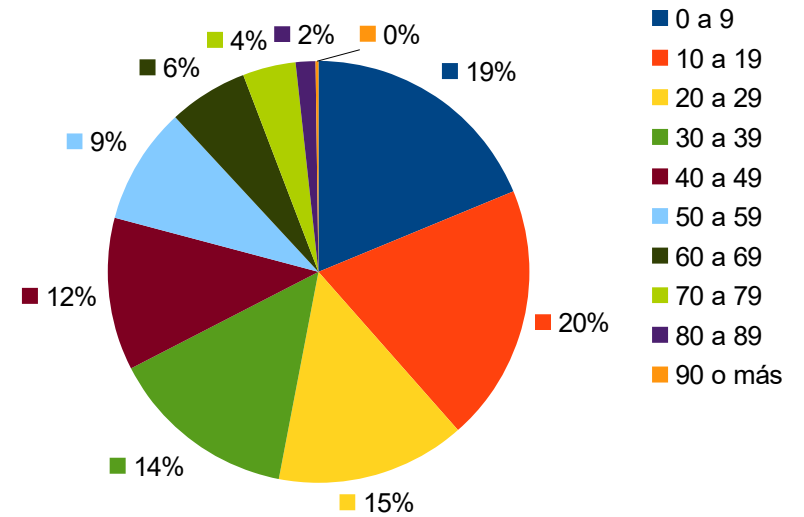

Población departamento de San José por sexo y edades

Grupo decenal de edades, Censo 2011

Población departamento San José por edades

Tramo decenal, Censo 2011

Delta del Tigre por edades y sexo

Grupo decenas de edades, Censo 2011

Población Delta del Tigre por edades

Tramo Decenal, Censo 2011

Población Playa Pascual por edades y sexo

Tramo decenal, Censo 2011

Población de Playa Pascual por edades

Porcentajes de tramo decenal, Censo 2011

Monte Grande, Safici y Sta. Monica por edades y sexo

Tramos decenales, censo 2011

Monte Grande, Safici, Santa Mónica por edades

Porcentajes tramos decenal, Censo 2011

San José de Mayo por edades y sexo

Tramos decenales de edades, Censo 2011