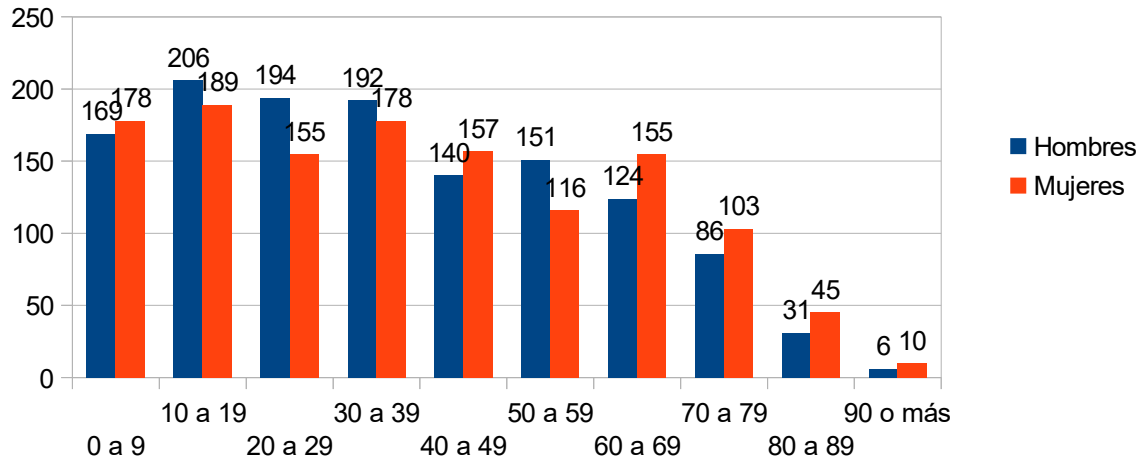

Monte Grande, Safici y Sta. Monica por edades y sexo

Tramos decenales, censo 2011

Monte Grande, Safici, Santa Mónica por edades

Porcentajes tramos decenal, Censo 2011

San José de Mayo por edades y sexo

Tramos decenales de edades, Censo 2011

San José de Mayo por edades

Porcentajes de tramos decenales, Censo 2011

Población de Libertad por sexo y edades

Edades por tramos decenales, Censo 2011

Población de Libertad por edades

Porcentajes de tramos decenales, Censo 2011

Población Ecilda Paullier por edades y sexo

Por tramo decenas de edades, Censo 2011

Ecilda Paullier por edades

Porcentajes por tramos decenales, Censo 2011

Población Rodríguez por edades y sexo

Tramos decenales de edades, Censo 2011