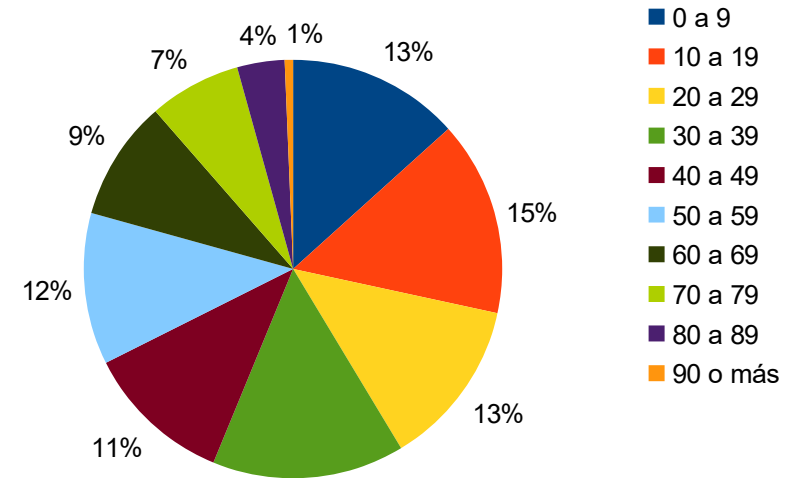

Población Delta del Tigre por edades

Tramo Decenal, Censo 2011

Población Playa Pascual por edades y sexo

Tramo decenal, Censo 2011

Población de Playa Pascual por edades

Porcentajes de tramo decenal, Censo 2011

Monte Grande, Safici y Sta. Monica por edades y sexo

Tramos decenales, censo 2011

Monte Grande, Safici, Santa Mónica por edades

Porcentajes tramos decenal, Censo 2011

San José de Mayo por edades y sexo

Tramos decenales de edades, Censo 2011

San José de Mayo por edades

Porcentajes de tramos decenales, Censo 2011

Población de Libertad por sexo y edades

Edades por tramos decenales, Censo 2011

Población de Libertad por edades

Porcentajes de tramos decenales, Censo 2011

Población Ecilda Paullier por edades y sexo

Por tramo decenas de edades, Censo 2011

Ecilda Paullier por edades

Porcentajes por tramos decenales, Censo 2011

Población Rodríguez por edades y sexo

Tramos decenales de edades, Censo 2011