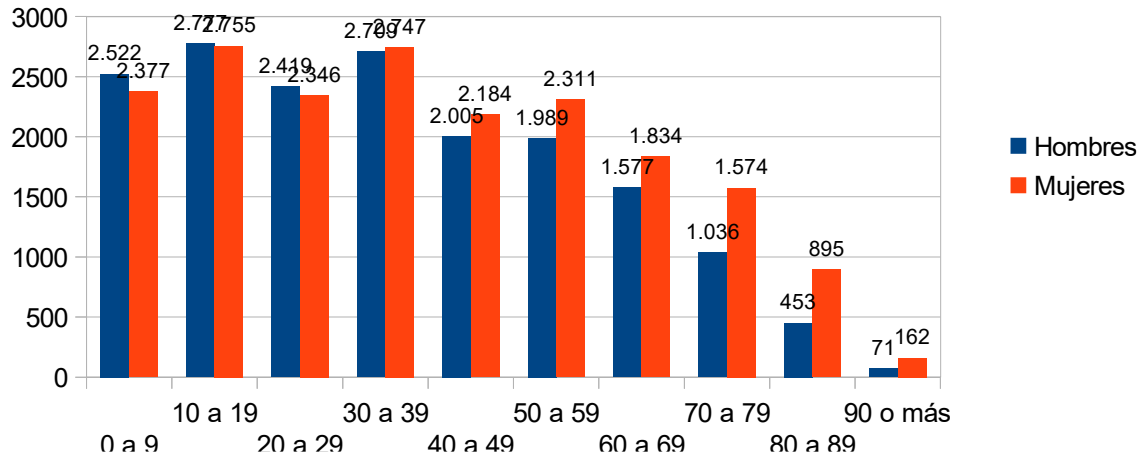

Población Delta del Tigre por edades

Tramo Decenal, Censo 2011

Población Playa Pascual por edades y sexo

Tramo decenal, Censo 2011

Población de Playa Pascual por edades

Porcentajes de tramo decenal, Censo 2011

Monte Grande, Safici y Sta. Monica por edades y sexo

Tramos decenales, censo 2011

Monte Grande, Safici, Santa Mónica por edades

Porcentajes tramos decenal, Censo 2011

San José de Mayo por edades y sexo

Tramos decenales de edades, Censo 2011

San José de Mayo por edades

Porcentajes de tramos decenales, Censo 2011

Población de Libertad por sexo y edades

Edades por tramos decenales, Censo 2011

Población de Libertad por edades

Porcentajes de tramos decenales, Censo 2011