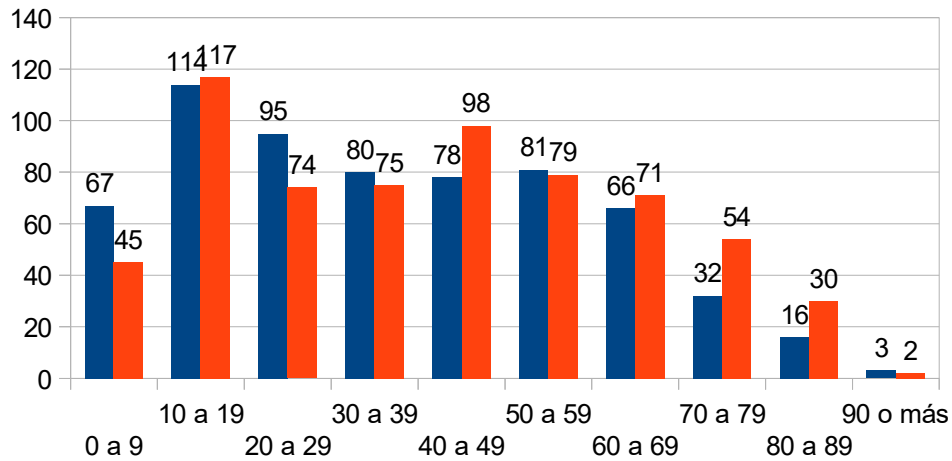

San José de Mayo por edades

Porcentajes de tramos decenales, Censo 2011

Población de Libertad por sexo y edades

Edades por tramos decenales, Censo 2011

Población de Libertad por edades

Porcentajes de tramos decenales, Censo 2011

Población Ecilda Paullier por edades y sexo

Por tramo decenas de edades, Censo 2011

Ecilda Paullier por edades

Porcentajes por tramos decenales, Censo 2011

Población Rodríguez por edades y sexo

Tramos decenales de edades, Censo 2011

Población Rodríguez por edades

Porcentajes de tramos decenales, Censo 2011

Puntaa de Valdez por edades y sexo

Edades por grupos decenales, Censo 2011

Puntas de Valdes por edades

Porcentajes de grupos decenales, Censo 2011

Rafael Peraza por edades y sexo

Grupos decenales de edades, Censo 2011

Población Rafael Peraza por edades

Porcentajes de grupos decenales, Censo 2011

Población Urbana de San José por edades y sexo

Tramos decenales de edades, Censo 2011