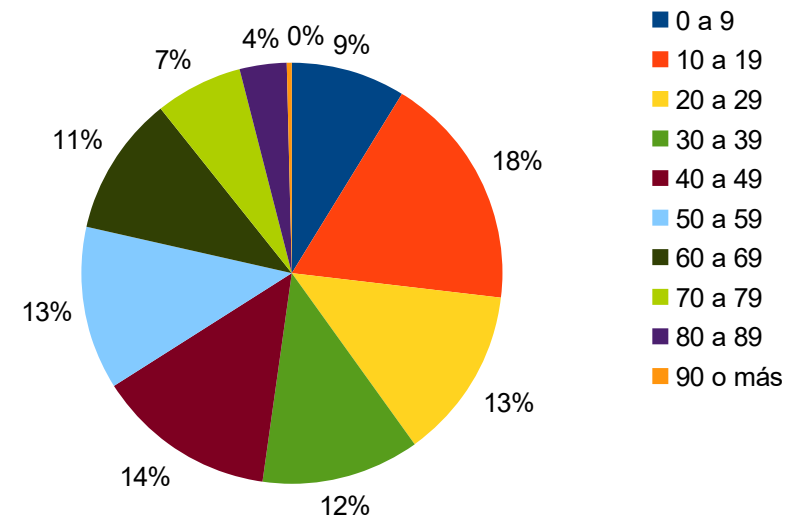

Población Ecilda Paullier por edades y sexo

Por tramo decenas de edades, Censo 2011

Ecilda Paullier por edades

Porcentajes por tramos decenales, Censo 2011

Población Rodríguez por edades y sexo

Tramos decenales de edades, Censo 2011

Población Rodríguez por edades

Porcentajes de tramos decenales, Censo 2011

Puntaa de Valdez por edades y sexo

Edades por grupos decenales, Censo 2011

Puntas de Valdes por edades

Porcentajes de grupos decenales, Censo 2011

Rafael Peraza por edades y sexo

Grupos decenales de edades, Censo 2011

Población Rafael Peraza por edades

Porcentajes de grupos decenales, Censo 2011

Población Urbana de San José por edades y sexo

Tramos decenales de edades, Censo 2011