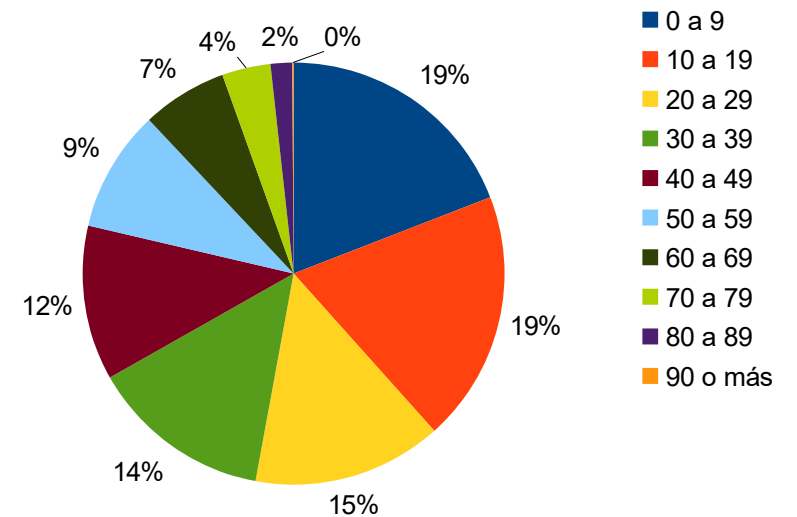

Población departamento de San José por sexo y edades

Grupo decenal de edades, Censo 2011

Población departamento San José por edades

Tramo decenal, Censo 2011

Delta del Tigre por edades y sexo

Grupo decenas de edades, Censo 2011

Población Delta del Tigre por edades

Tramo Decenal, Censo 2011

Población Playa Pascual por edades y sexo

Tramo decenal, Censo 2011

Población de Playa Pascual por edades

Porcentajes de tramo decenal, Censo 2011

Monte Grande, Safici y Sta. Monica por edades y sexo

Tramos decenales, censo 2011

Monte Grande, Safici, Santa Mónica por edades

Porcentajes tramos decenal, Censo 2011

San José de Mayo por edades y sexo

Tramos decenales de edades, Censo 2011

San José de Mayo por edades

Porcentajes de tramos decenales, Censo 2011

Población de Libertad por sexo y edades

Edades por tramos decenales, Censo 2011

Población de Libertad por edades

Porcentajes de tramos decenales, Censo 2011