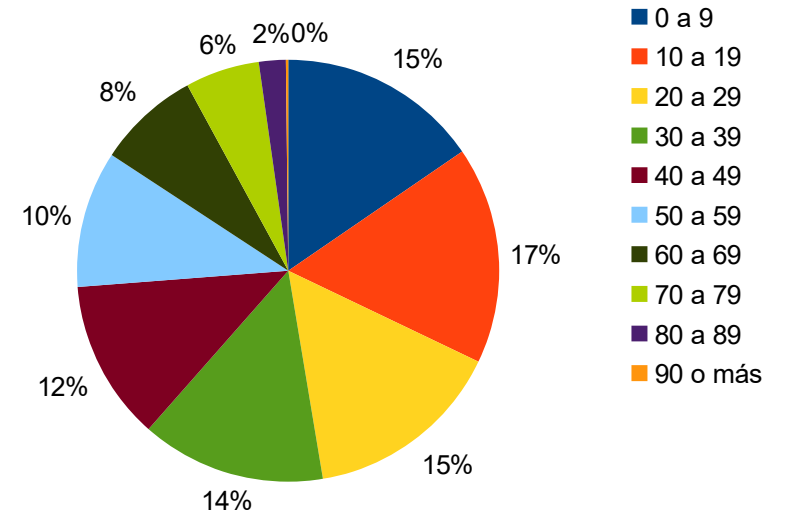

Población departamento de San José por sexo y edades

Grupo decenal de edades, Censo 2011

Población departamento San José por edades

Tramo decenal, Censo 2011

Delta del Tigre por edades y sexo

Grupo decenas de edades, Censo 2011

Población Delta del Tigre por edades

Tramo Decenal, Censo 2011

Población Playa Pascual por edades y sexo

Tramo decenal, Censo 2011

Población de Playa Pascual por edades

Porcentajes de tramo decenal, Censo 2011

Monte Grande, Safici y Sta. Monica por edades y sexo

Tramos decenales, censo 2011

Monte Grande, Safici, Santa Mónica por edades

Porcentajes tramos decenal, Censo 2011

San José de Mayo por edades y sexo

Tramos decenales de edades, Censo 2011

San José de Mayo por edades

Porcentajes de tramos decenales, Censo 2011

Población de Libertad por sexo y edades

Edades por tramos decenales, Censo 2011

Población de Libertad por edades

Porcentajes de tramos decenales, Censo 2011