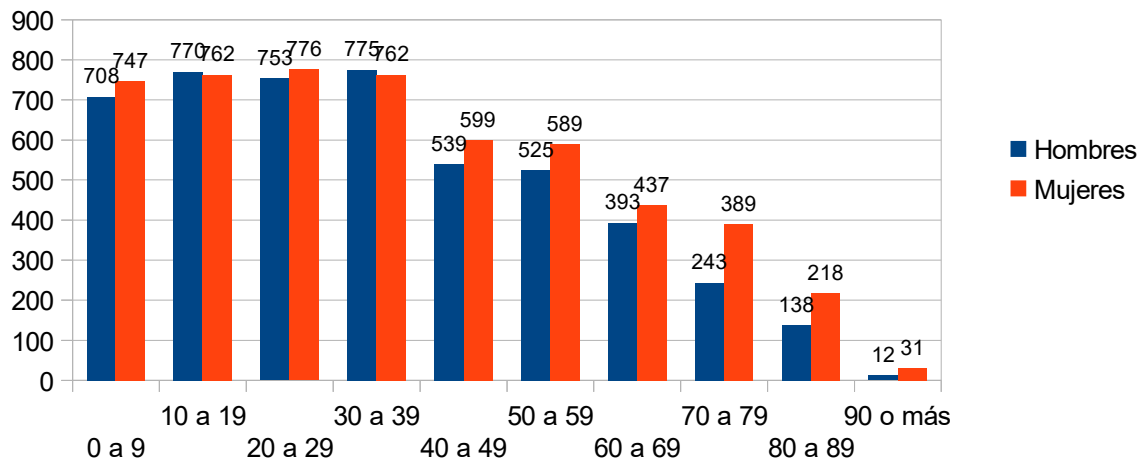

Población Delta del Tigre por edades

Tramo Decenal, Censo 2011

Población Playa Pascual por edades y sexo

Tramo decenal, Censo 2011

Población de Playa Pascual por edades

Porcentajes de tramo decenal, Censo 2011

Monte Grande, Safici y Sta. Monica por edades y sexo

Tramos decenales, censo 2011

Monte Grande, Safici, Santa Mónica por edades

Porcentajes tramos decenal, Censo 2011

San José de Mayo por edades y sexo

Tramos decenales de edades, Censo 2011

San José de Mayo por edades

Porcentajes de tramos decenales, Censo 2011

Población de Libertad por sexo y edades

Edades por tramos decenales, Censo 2011

Población de Libertad por edades

Porcentajes de tramos decenales, Censo 2011