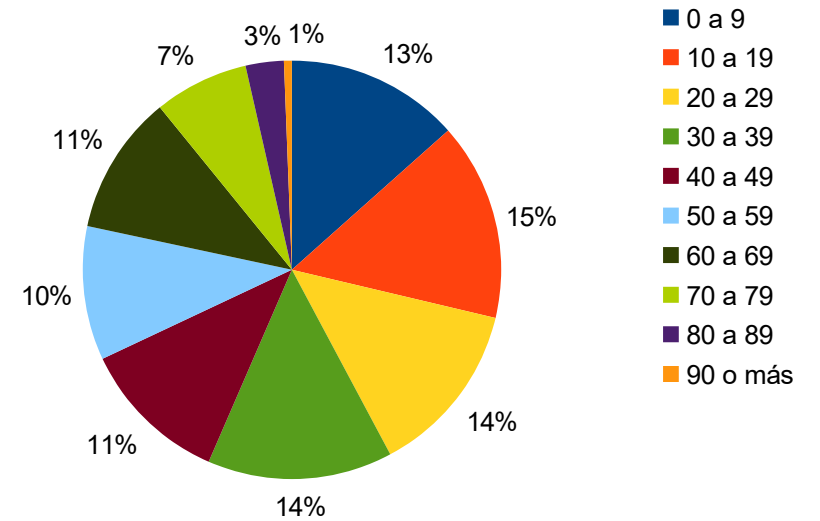

Población Delta del Tigre por edades

Tramo Decenal, Censo 2011

Población Playa Pascual por edades y sexo

Tramo decenal, Censo 2011

Población de Playa Pascual por edades

Porcentajes de tramo decenal, Censo 2011

Monte Grande, Safici y Sta. Monica por edades y sexo

Tramos decenales, censo 2011

Monte Grande, Safici, Santa Mónica por edades

Porcentajes tramos decenal, Censo 2011

San José de Mayo por edades y sexo

Tramos decenales de edades, Censo 2011

San José de Mayo por edades

Porcentajes de tramos decenales, Censo 2011

Población de Libertad por sexo y edades

Edades por tramos decenales, Censo 2011

Población de Libertad por edades

Porcentajes de tramos decenales, Censo 2011

Población Ecilda Paullier por edades y sexo

Por tramo decenas de edades, Censo 2011

Ecilda Paullier por edades

Porcentajes por tramos decenales, Censo 2011

Población Rodríguez por edades y sexo

Tramos decenales de edades, Censo 2011