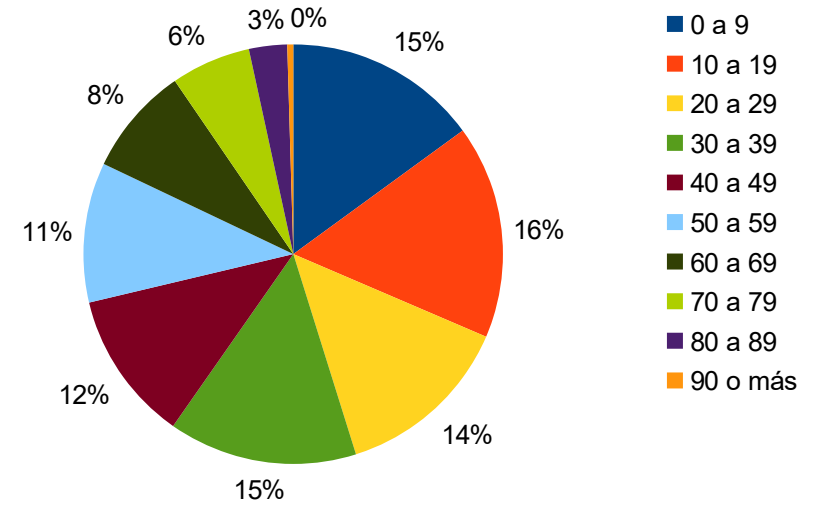

Población Ecilda Paullier por edades y sexo

Por tramo decenas de edades, Censo 2011

Ecilda Paullier por edades

Porcentajes por tramos decenales, Censo 2011

Población Rodríguez por edades y sexo

Tramos decenales de edades, Censo 2011

Población Rodríguez por edades

Porcentajes de tramos decenales, Censo 2011

Puntaa de Valdez por edades y sexo

Edades por grupos decenales, Censo 2011

Puntas de Valdes por edades

Porcentajes de grupos decenales, Censo 2011

Rafael Peraza por edades y sexo

Grupos decenales de edades, Censo 2011

Población Rafael Peraza por edades

Porcentajes de grupos decenales, Censo 2011

Población Urbana de San José por edades y sexo

Tramos decenales de edades, Censo 2011

Población urbana de San José por edades

Porcentajes de grupos decenales, Censo 2011

Población rural de San José por edades y sexo

Grupos decenales de edades, Censo 2011

Población rural de San José por edades