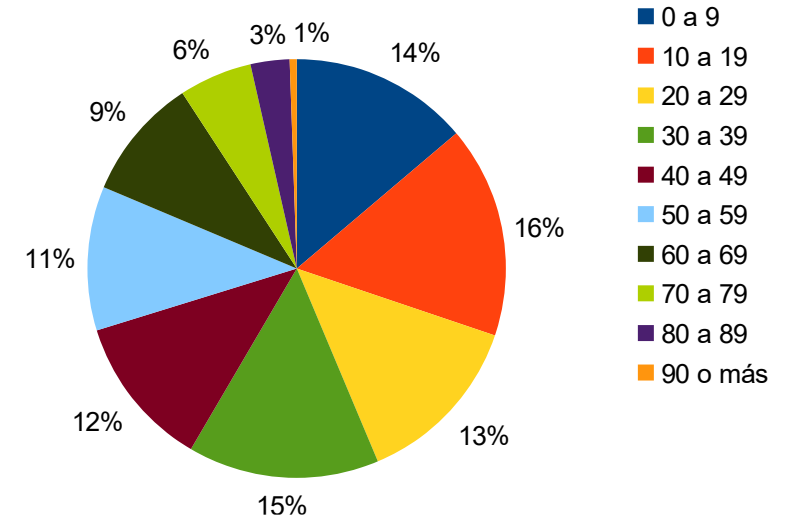

Población Ecilda Paullier por edades y sexo

Por tramo decenas de edades, Censo 2011

Ecilda Paullier por edades

Porcentajes por tramos decenales, Censo 2011

Población Rodríguez por edades y sexo

Tramos decenales de edades, Censo 2011

Población Rodríguez por edades

Porcentajes de tramos decenales, Censo 2011

Puntaa de Valdez por edades y sexo

Edades por grupos decenales, Censo 2011

Puntas de Valdes por edades

Porcentajes de grupos decenales, Censo 2011

Rafael Peraza por edades y sexo

Grupos decenales de edades, Censo 2011

Población Rafael Peraza por edades

Porcentajes de grupos decenales, Censo 2011

Población Urbana de San José por edades y sexo

Tramos decenales de edades, Censo 2011