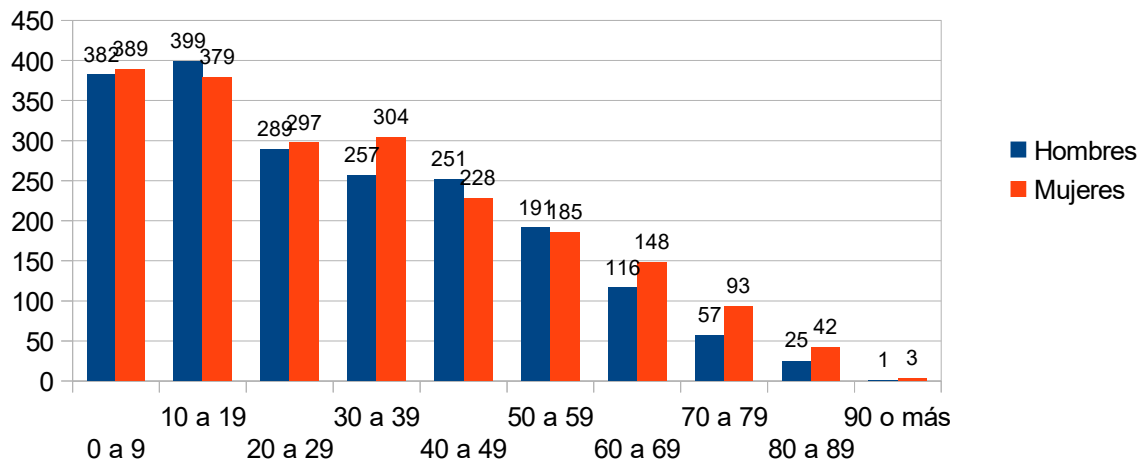

Población departamento de San José por sexo y edades

Grupo decenal de edades, Censo 2011

Población departamento San José por edades

Tramo decenal, Censo 2011

Delta del Tigre por edades y sexo

Grupo decenas de edades, Censo 2011

Población Delta del Tigre por edades

Tramo Decenal, Censo 2011

Población Playa Pascual por edades y sexo

Tramo decenal, Censo 2011

Población de Playa Pascual por edades

Porcentajes de tramo decenal, Censo 2011

Monte Grande, Safici y Sta. Monica por edades y sexo

Tramos decenales, censo 2011

Monte Grande, Safici, Santa Mónica por edades

Porcentajes tramos decenal, Censo 2011

San José de Mayo por edades y sexo

Tramos decenales de edades, Censo 2011

San José de Mayo por edades

Porcentajes de tramos decenales, Censo 2011

Población de Libertad por sexo y edades

Edades por tramos decenales, Censo 2011

Población de Libertad por edades

Porcentajes de tramos decenales, Censo 2011