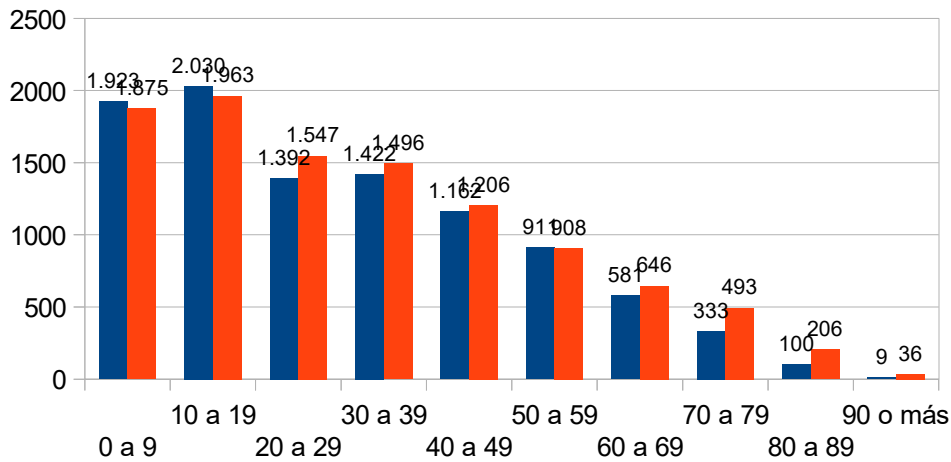

Población departamento de San José por sexo y edades

Grupo decenal de edades, Censo 2011

Población departamento San José por edades

Tramo decenal, Censo 2011

Delta del Tigre por edades y sexo

Grupo decenas de edades, Censo 2011

Población Delta del Tigre por edades

Tramo Decenal, Censo 2011

Población Playa Pascual por edades y sexo

Tramo decenal, Censo 2011

Población de Playa Pascual por edades

Porcentajes de tramo decenal, Censo 2011

Monte Grande, Safici y Sta. Monica por edades y sexo

Tramos decenales, censo 2011

Monte Grande, Safici, Santa Mónica por edades

Porcentajes tramos decenal, Censo 2011

San José de Mayo por edades y sexo

Tramos decenales de edades, Censo 2011