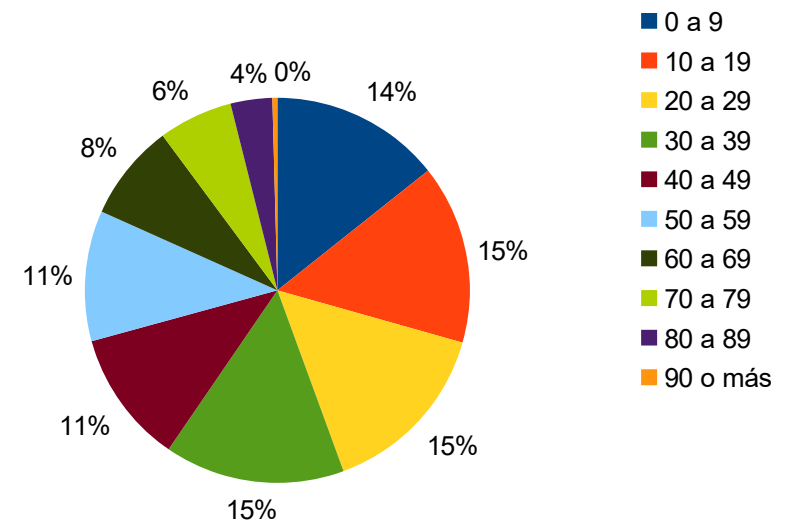

Monte Grande, Safici y Sta. Monica por edades y sexo

Tramos decenales, censo 2011

Monte Grande, Safici, Santa Mónica por edades

Porcentajes tramos decenal, Censo 2011

San José de Mayo por edades y sexo

Tramos decenales de edades, Censo 2011

San José de Mayo por edades

Porcentajes de tramos decenales, Censo 2011

Población de Libertad por sexo y edades

Edades por tramos decenales, Censo 2011

Población de Libertad por edades

Porcentajes de tramos decenales, Censo 2011

Población Ecilda Paullier por edades y sexo

Por tramo decenas de edades, Censo 2011

Ecilda Paullier por edades

Porcentajes por tramos decenales, Censo 2011

Población Rodríguez por edades y sexo

Tramos decenales de edades, Censo 2011