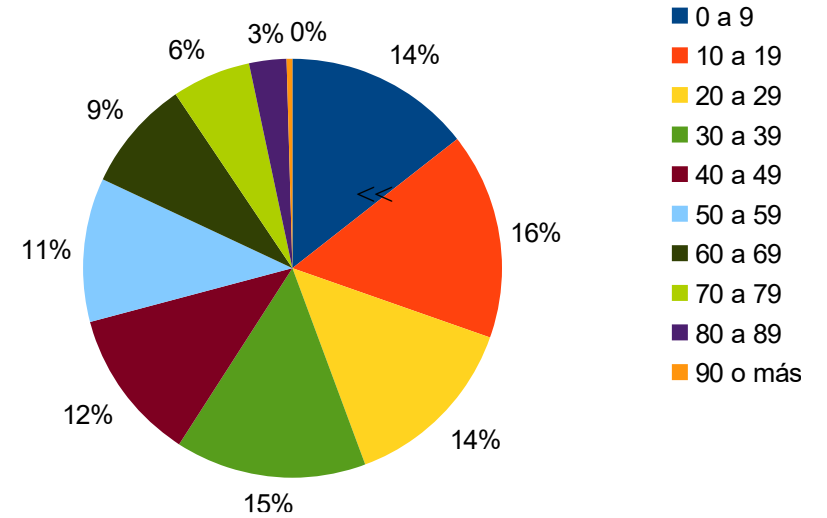

Población departamento de San José por sexo y edades

Grupo decenal de edades, Censo 2011

Población departamento San José por edades

Tramo decenal, Censo 2011

Delta del Tigre por edades y sexo

Grupo decenas de edades, Censo 2011

Población Delta del Tigre por edades

Tramo Decenal, Censo 2011

Población Playa Pascual por edades y sexo

Tramo decenal, Censo 2011

Población de Playa Pascual por edades

Porcentajes de tramo decenal, Censo 2011

Monte Grande, Safici y Sta. Monica por edades y sexo

Tramos decenales, censo 2011

Monte Grande, Safici, Santa Mónica por edades

Porcentajes tramos decenal, Censo 2011

San José de Mayo por edades y sexo

Tramos decenales de edades, Censo 2011